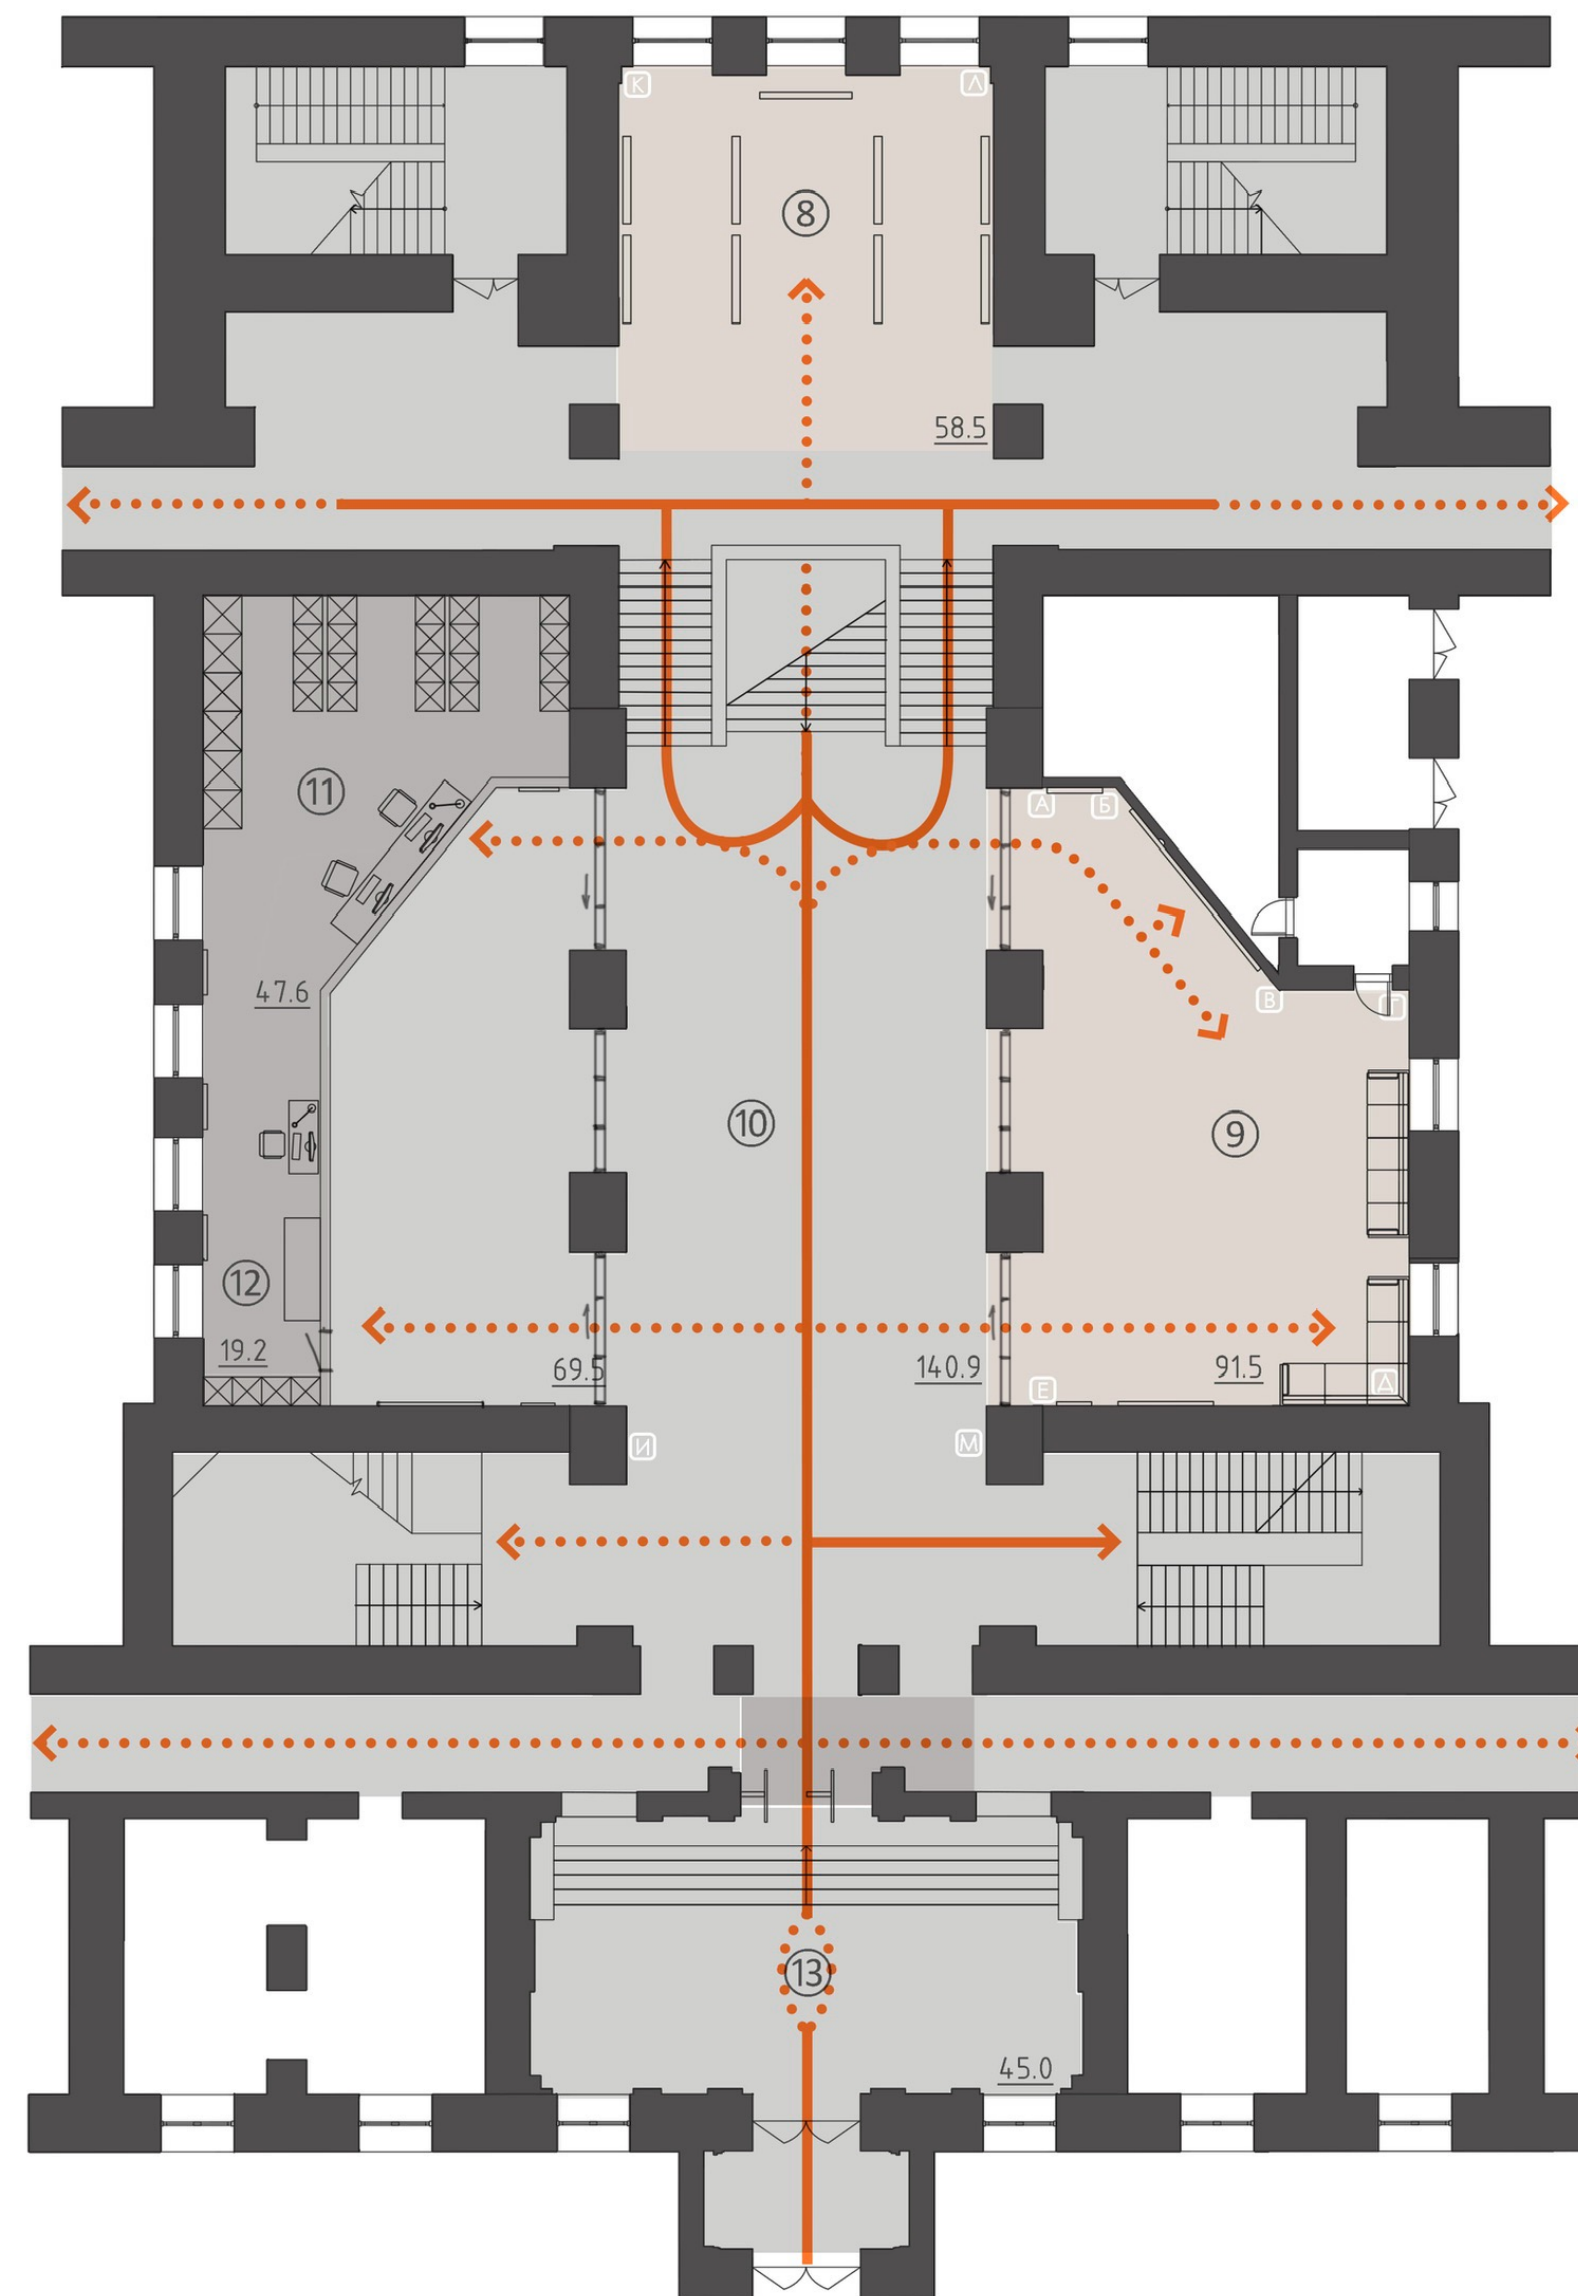

ЗОНИРОВАНИЕ

ЦЕЛЬ ПРОЕКТА — ЭТО СОЗДАНИЕ ЕДИНОГО КОМФОРТНОГО ПРОСТРАНСТВА ДЛЯ ВСЕХ ПОСЕТИТЕЛЕЙ УНИВЕРСИТЕТА

- ТРАНЗИТНАЯ ЗОНА
- ОБЩЕСТВЕННАЯ ЗОНА
- АДМИНИСТРАТИВНАЯ ЗОНА