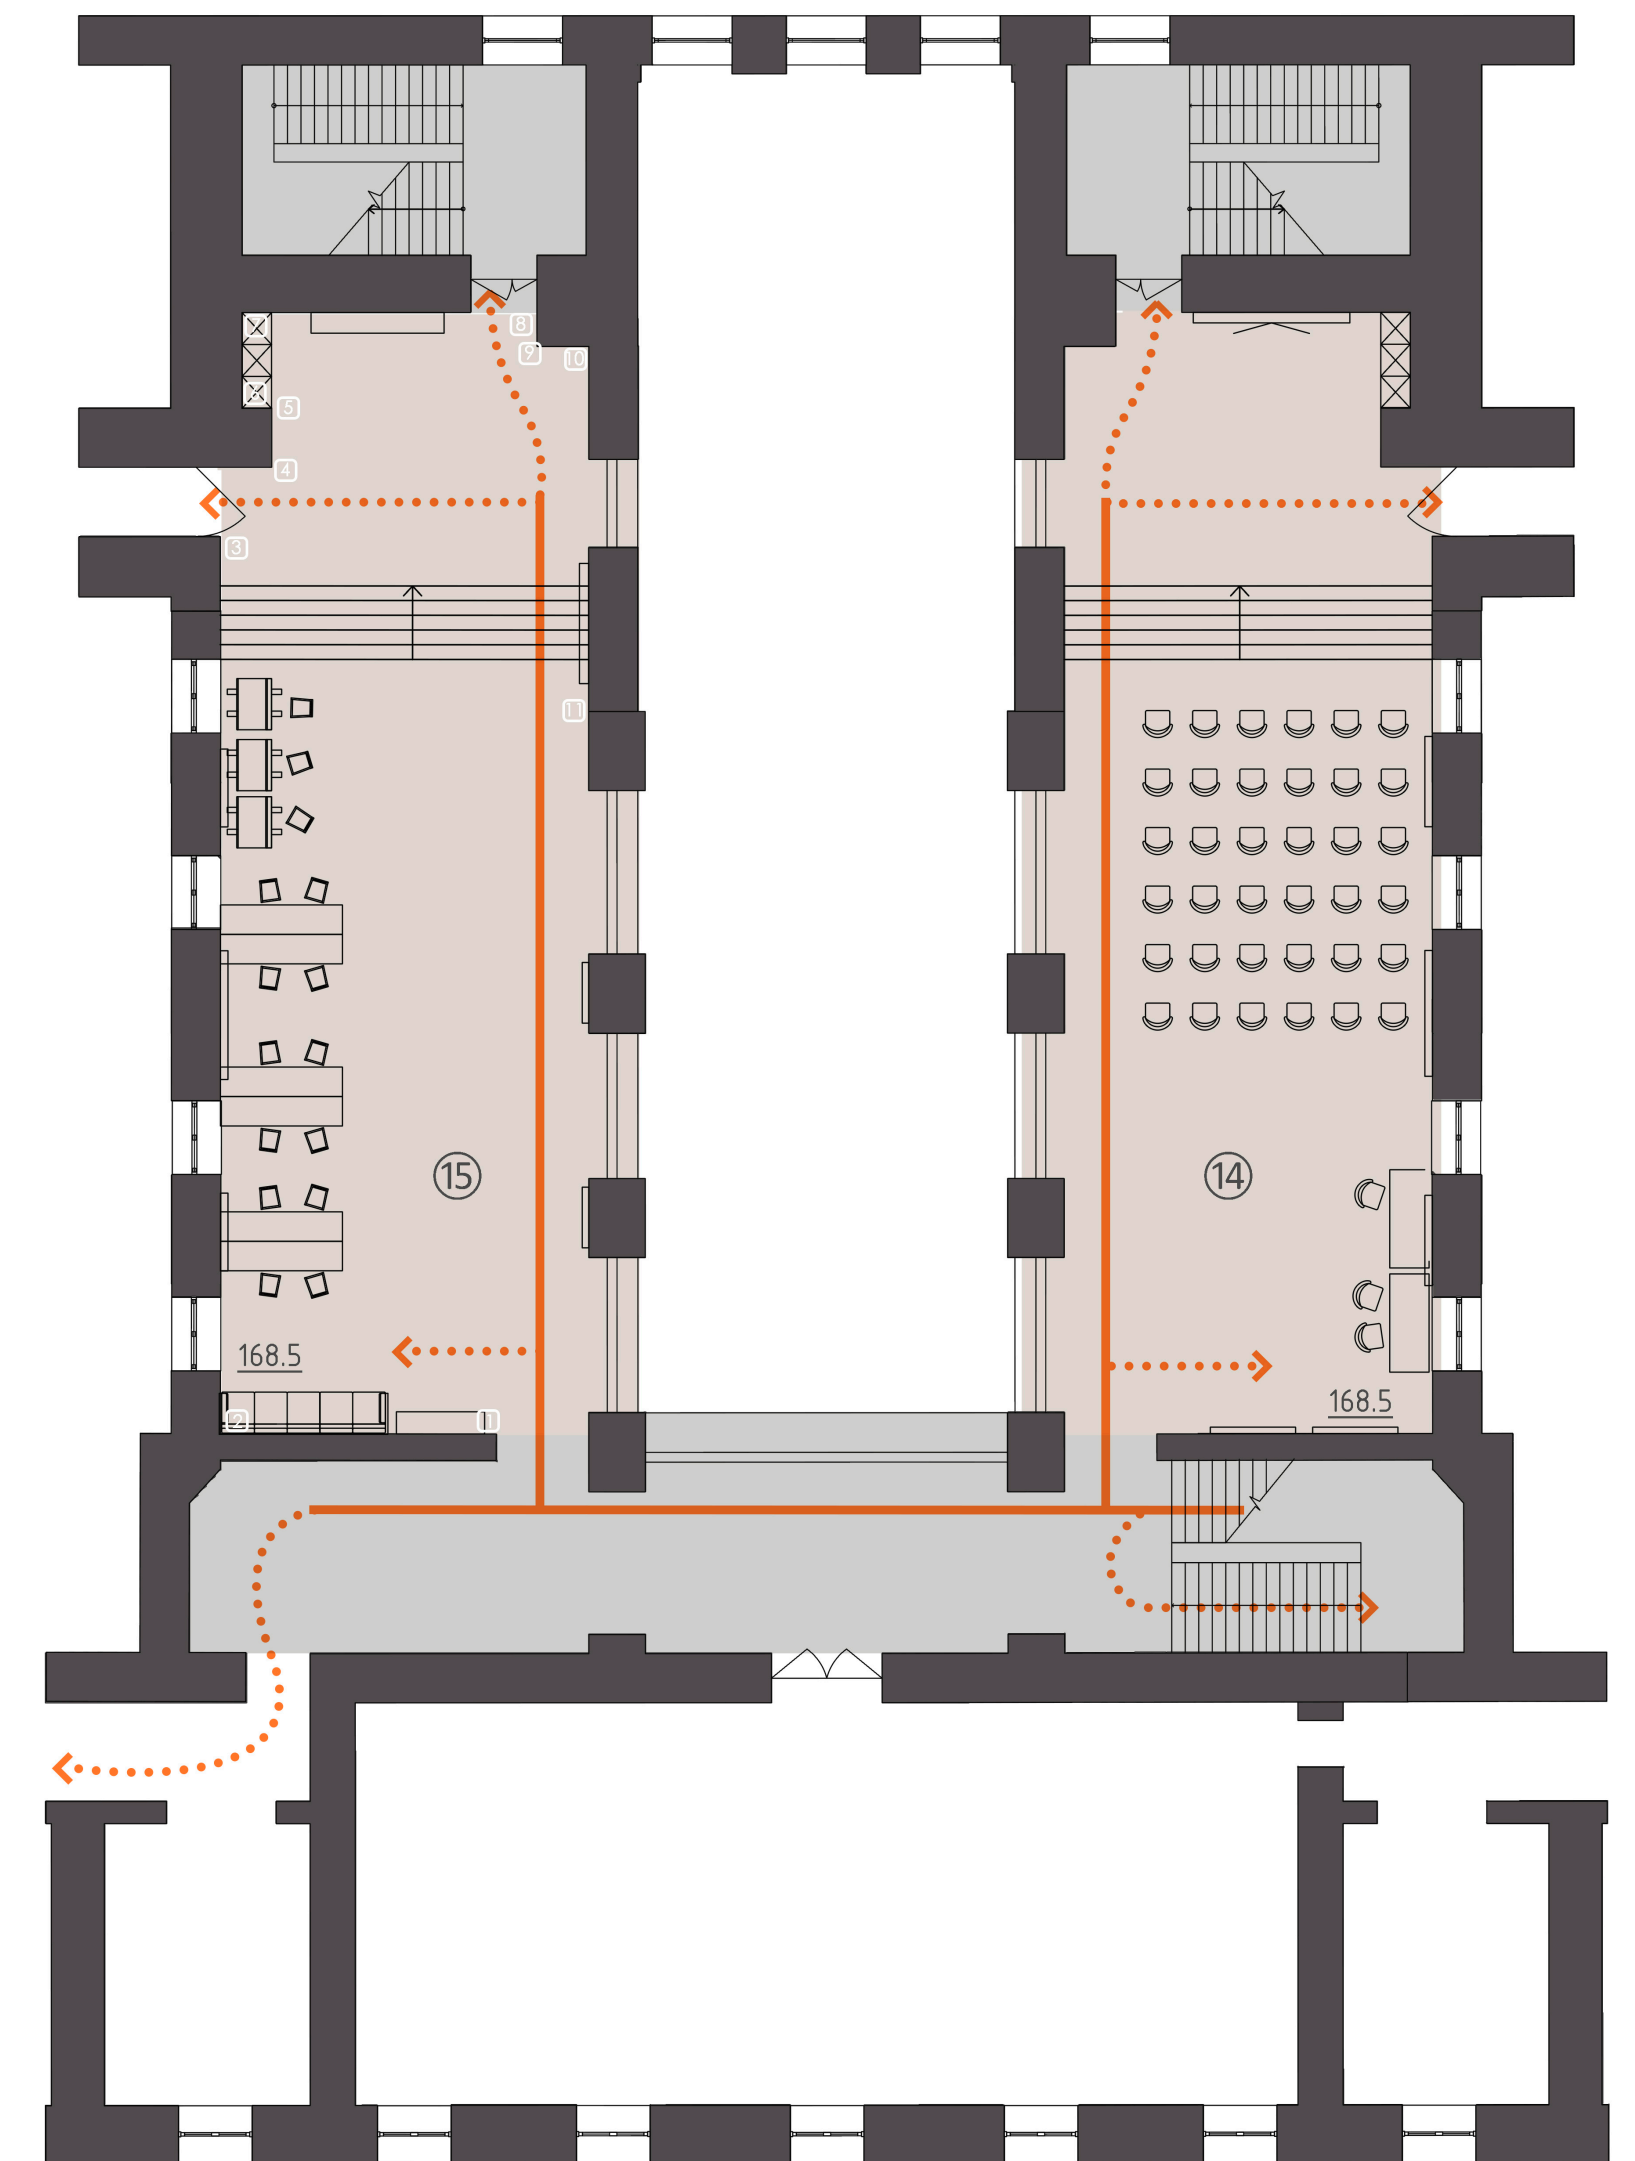

ЗОНИРОВАНИЕ

ЦЕЛЬ ПРОЕКТА — ЭТО СОЗДАНИЕ ЕДИНОГО КОМФОРТНОГО ПРОСТРАНСТВА ДЛЯ ВСЕХ ПОСЕТИТЕЛЕЙ УНИВЕРСИТЕТА

- ТРАНЗИТНАЯ ЗОНА
- ОБЩЕСТВЕННАЯ ЗОНА
- АДМИНИСТРАТИВНАЯ ЗОНА